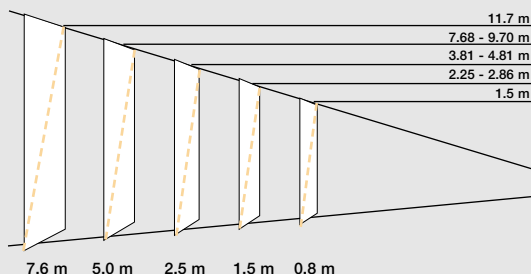

*En toute liberté

tlp t701 avec caméra de visualisation tlp t700

Plus de câble - plus de compromis

La mobilité est devenue indispensable à votre travail ! La technologie de communication sans fil Wireless LAN (réseau sans fil, norme WiFi IEEE802.11b) et Toshiba vous propose une solution simple et adaptée.

Distance de projection

Taille de l'image (diagonale)

* Les lumens ANSI sont une mesure de l'American National Standards Institute, n° IT 7.228. Cette mesure est effectuée sur mire spécifique et dans les conditions précises de projection définies par l'ANSI en mode data à partir d'une source informatique.